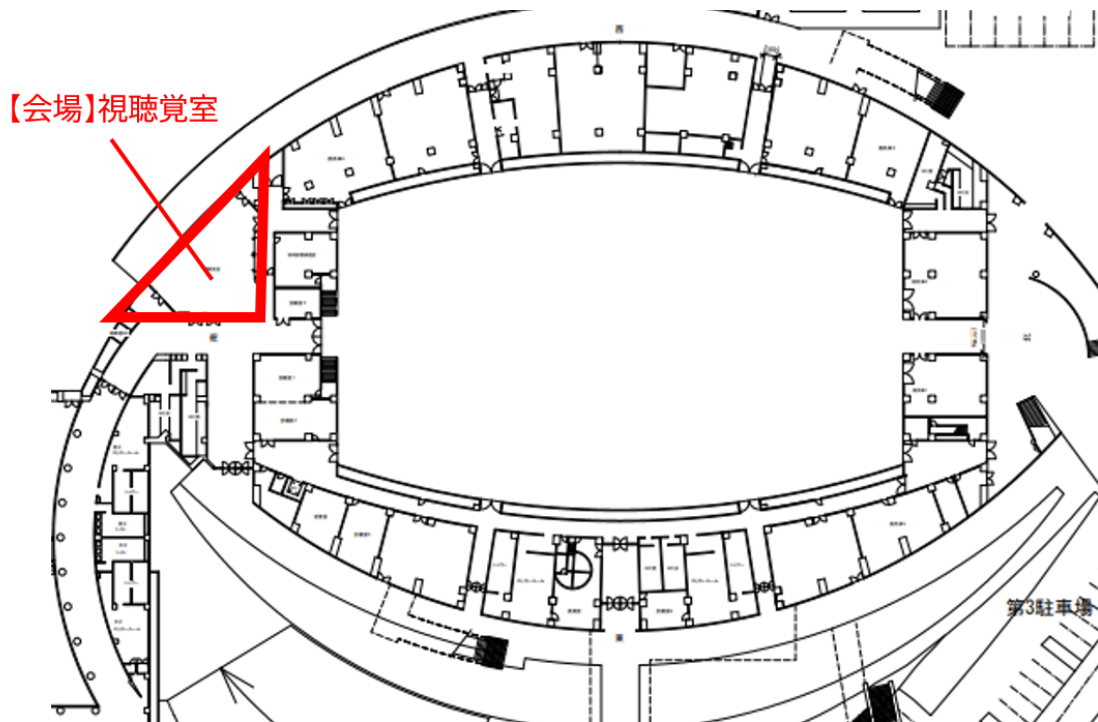

セキスイハイム スーパーアリーナ 1F 全体図

<ライブ配信イメージ>

FINAL LAP 3/3

120.788

254.311

244.008

MIYAGI SPORTS DAY 2022

TODAY'S RANKING

1	No.23	1'42"33
2	No.04	2'11"00
3	No.28	1'50"55
4	No.16	2'34"20
5	No.11	2'40"42

次の対戦者は...
33/34

次の番号の整理券をお持ちの方は、会場内でお待ちください。
31 33 34 35 36

参加無料

主催 宮城県、宮城県教育委員会、公益財団法人宮城県スポーツ協会、
NPO法人宮城県レクリエーション協会、宮城県スポーツ推進委員協議会、
一般社団法人宮城県障害者スポーツ協会
主管 宮城ヘルシーふるさとスポーツ祭宮城県実行委員会